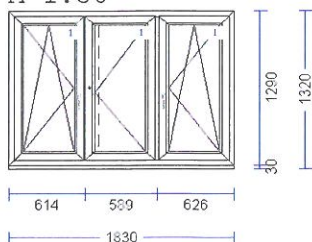

Vnitřní PVC parapet bílý šíře 300 mm, délka 2730 mm  
 Vnější pozink okapnice r.š.100 mm, délka dtto prvek

**1.2** 3 ks

M 1:50

Profily.....: Rám 68 / Kří Z60 MD EURO DES.70  
 Barva.....: OŘECH/BÍLÁ  
 Vnější rozměry rámu.: 2680/1290  
 Rozm.prvku.....: 2680/1320  
 Kování.....: 1x OS levé NT KSR  
                   1x O štulp pravé NT KSR okno  
                   1x OS pravé NT KSR  
 Sklo/Výplň.....: F4-16PVC-Plan.TOPN+/Arg.  
                   01.01/ 725x1.080  
                   02.01/ 725x1.080  
                   03.01/ 725x1.080  
 Přídavné informace..: PARAPETNÍ PROFIL 30 THKV

Vnitřní PVC parapet bílý šíře 300 mm, délka 2730 mm  
 Vnější pozink okapnice r.š.100 mm, délka dtto prvek

3 ks 695\*1050 Žaluzie domykavé

**2.1** 6 ks

M 1:50

Profily.....: Rám 68 / Kří Z60 MD EURO DES.70  
 Barva.....: OŘECH/BÍLÁ  
 Vnější rozměry rámu.: 1830/1290  
 Rozm.prvku.....: 1830/1320  
 Kování.....: 1x OS levé NT KSR  
                   1x O štulp pravé NT KSR okno  
                   1x OS pravé NT KSR  
 Sklo/Výplň.....: F4-16PVC-Plan.TOPN+/Arg.  
                   01.01/ 441x1.080  
                   02.01/ 441x1.080

Č.poz.	Kusy	Množ.	Cena/jedn. Kč	Celk.cena Kč
--------	------	-------	------------------	-----------------

03.01/ 441x1.080

Přídavné informace..: PARAPETNÍ PROFIL 30 THKV

Vnitřní PVC parapet bílý šíře 300 mm, délka 1880 mm  
Vnější pozink okapnice r.š.100 mm, délka dtto prvek

Vnitřní PVC parapet bílý šíře 300 mm, délka 1520 mm

Vnější pozink okapnice r.š.100 mm, délka dtto prvek

**7.1** 4 ks

M 1:50

Profily.....: Rám 68 / Kří Z60 MD EURO DES.70  
 Barva.....: OŘECH/BÍLÁ  
 Vnější rozměry rámu.: 880/ 560  
 Rozm.prvku.....: 880/ 590  
 Kování.....: 1x Sklopné (hran./OS př.) NT  
 Sklo/Výplň.....: O572-16PVC-PlanibelTOPN+/Ar  
   01.01/ 670x 350  
 Přídavné informace..: PARAPETNÍ PROFIL 30 THKV