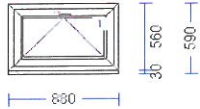

**6.1** 1 ks

M 1:50

Profily.....: Rám 68 / Kří Z60 MD EURO DES.70  
 Barva.....: OŘECH/BÍLÁ  
 Vnější rozměry rámu.: 1460/1290  
 Rozm.prvku.....: 1460/1320  
 Kování.....: 1x O štulp levé NT KSR okno  
                   1x OS pravé NT KSR  
 Sklo/Výplň.....: F4-16PVC-Plan.TOPN+/Arg.  
   01.01/ 557x1.080  
   02.01/ 557x1.080  
 Přídavné informace..: PARAPETNÍ PROFIL 30 THKV

Vnitřní PVC parapet bílý šíře 300 mm, délka 1520 mm

Vnější pozink okapnice r.š.100 mm, délka dtto prvek

**7.1** 4 ks

M 1:50

Profily.....: Rám 68 / Kří Z60 MD EURO DES.70  
 Barva.....: OŘECH/BÍLÁ  
 Vnější rozměry rámu.: 880/ 560  
 Rozm.prvku.....: 880/ 590  
 Kování.....: 1x Sklopné (hran./OS př.) NT  
 Sklo/Výplň.....: O572-16PVC-PlanibelTOPN+/Ar  
   01.01/ 670x 350  
 Přídavné informace..: PARAPETNÍ PROFIL 30 THKV