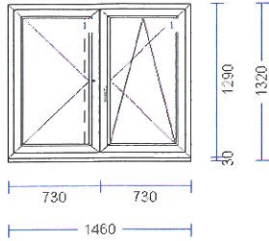

Č.poz.	Kusy	Množ.	Cena/jedn. KČ	Celk.cena KČ

6.1 1 ks

M 1:50

Profily.....: Rám 68 / Kří Z60 MD EURO DES.70
Barva.....: OŘECH/BÍLÁ
Vnější rozměry rámu.: 1460/1290
Rozm.prvku.....: 1460/1320
Kování.....: 1x O štulp levé NT KSR okno
                  1x OS pravé NT KSR
Sklo/Výplň.....: F4-16PVC-Plan.TOPN+/Arg.
                                          01.01/ 557x1.080
                                          02.01/ 557x1.080
Přídavné informace..: PARAPETNÍ PROFIL 30 THKV

Vnitřní PVC parapet bílý šíře 300 mm, délka 1520 mm

Vnější pozink okapnice r.š.100 mm, délka dtto prvek

7.1 4 ks

M 1:50

Profily.....: Rám 68 / Kří Z60 MD EURO DES.70
Barva.....: OŘECH/BÍLÁ
Vnější rozměry rámu.: 880/ 560
Rozm.prvku.....: 880/ 590
Kování.....: 1x Sklopné (hran./OS př.) NT
Sklo/Výplň.....: O572-16PVC-PlanibelTOPN+/Ar
                                          01.01/ 670x 350
Přídavné informace..: PARAPETNÍ PROFIL 30 THKV

Vnitřní PVC parapet bílý šíře 300 mm, délka 920 mm

Vnější pozink parapet šíře 250 mm, délka 920 mm

Ornament kůra čirá svisle