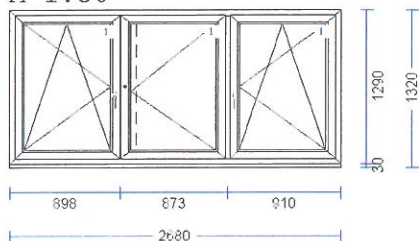

Č.poz.	Kusy	Množ.	Cena/jedn. Kč	Celk.cena Kč
--------	------	-------	------------------	-----------------

**1.1** 6 ks

M 1:50

Profily.....: Rám 68 / Kří Z60 MD EURO DES.70  
 Barva.....: OŘECH/BÍLÁ  
 Vnější rozměry rámu.: 2680/1290  
 Rozm.prvku.....: 2680/1320  
 Kování.....: 1x OS levé NT KSR  
                   1x O štulp pravé NT KSR okno  
                   1x OS pravé NT KSR  
 Sklo/Výplň.....: F4-16PVC-Plan.TOPN+/Arg.  
                   01.01/ 725x1.080  
                   02.01/ 725x1.080  
                   03.01/ 725x1.080  
 Přídavné informace..: PARAPETNÍ PROFIL 30 THKV

Vnitřní PVC parapet bílý šíře 300 mm, délka 2730 mm  
 Vnější pozink okapnice r.š.100 mm, délka dtto prvek

**1.2** 3 ks

M 1:50

Profily.....: Rám 68 / Kří Z60 MD EURO DES.70  
 Barva.....: OŘECH/BÍLÁ  
 Vnější rozměry rámu.: 2680/1290  
 Rozm.prvku.....: 2680/1320  
 Kování.....: 1x OS levé NT KSR  
                   1x O štulp pravé NT KSR okno  
                   1x OS pravé NT KSR  
 Sklo/Výplň.....: F4-16PVC-Plan.TOPN+/Arg.  
                   01.01/ 725x1.080  
                   02.01/ 725x1.080  
                   03.01/ 725x1.080  
 Přídavné informace..: PARAPETNÍ PROFIL 30 THKV

Vnitřní PVC parapet bílý šíře 300 mm, délka 2730 mm  
 Vnější pozink okapnice r.š.100 mm, délka dtto prvek

3 ks 695\*1050 Žaluzie domykavé

**2.1** 6 ks

M 1:50

Profily.....: Rám 68 / Kří Z60 MD EURO DES.70  
 Barva.....: OŘECH/BÍLÁ  
 Vnější rozměry rámu.: 1830/1290  
 Rozm.prvku.....: 1830/1320  
 Kování.....: 1x OS levé NT KSR  
                   1x O štulp pravé NT KSR okno  
                   1x OS pravé NT KSR  
 Sklo/Výplň.....: F4-16PVC-Plan.TOPN+/Arg.  
                   01.01/ 441x1.080  
                   02.01/ 441x1.080