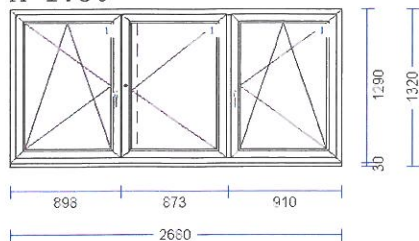

Č.poz.	Kusy	Množ.	Cena/jedn. Kč	Celk.cena Kč

1.1 6 ks

M 1:50

Profily.....: Rám 68 / Kří Z60 MD EURO DES.70
Barva.....: OŘECH/BÍLÁ
Vnější rozměry rámu.: 2680/1290
Rozm.prvku.....: 2680/1320
Kování.....: 1x OS levé NT KSR
                  1x O štulp pravé NT KSR okno
                  1x OS pravé NT KSR
Sklo/Výplň.....: F4-16PVC-Plan.TOPN+/Arg.
                  01.01/ 725x1.080
                  02.01/ 725x1.080
                  03.01/ 725x1.080
Přídavné informace..: PARAPETNÍ PROFIL 30 THKV

Vnitřní PVC parapet bílý šíře 300 mm, délka 2730 mm
Vnější pozink okapnice r.š.100 mm, délka dtto prvek